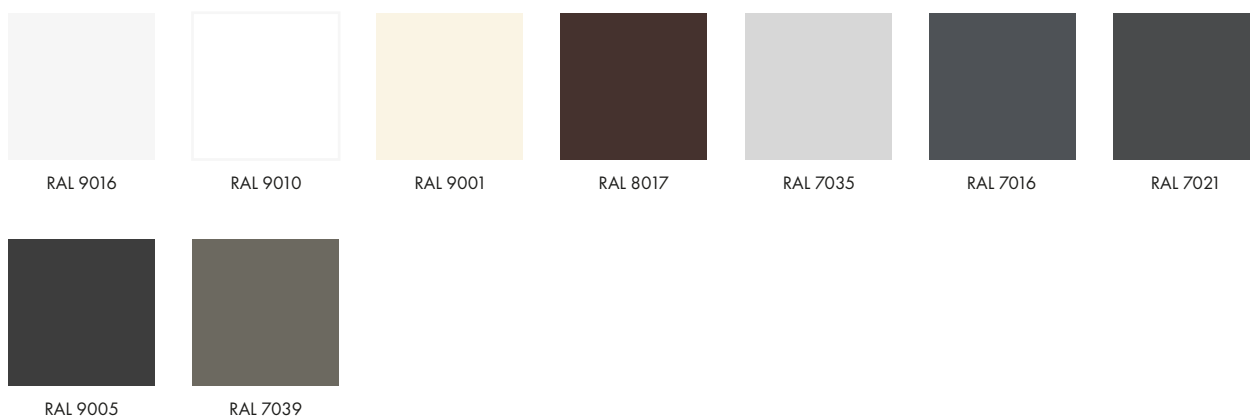

PALETA KOLORÓW DREWNA

KOLORY RAL

KOLORY LAZUR

Kolorystykę wzorów należy traktować tylko jako wskaźnik, gdyż w zależności od gatunku drewna, jego naturalnej barwy i grubości nałożonej warstwy lakieru nawierzchniowego mogą występować różnice w odcieniach poszczególnych kolorów. Próbkę kolorów przedstawiono na drewnie sosnowym i meranti. Prezentowane kolory mogą różnić się od rzeczywistych.

PALETA KOLORÓW DREWNA NIESTANDARDOWYCH

KOLORY LAZUR

KOLORY LAZUR

	ŚWIERK	SOSNA	DĄB	MERANTI		ŚWIERK	SOSNA	DĄB	MERANTI
MROŻNA BIEL					ACAJOU				
MLECZNA BIEL					BRAZOWY				
MOKKA					CIEMNY BRAZ				
KEMPAS					POPIELATY SZARY				
CZEKOLADOWY									

Kolorystykę wzorów należy traktować tylko jako wskaźnik, gdyż w zależności od gatunku drewna, jego naturalnej barwy i grubości nałożonej warstwy lakieru nawierzchniowego mogą występować różnice w odcieniach poszczególnych kolorów. Próbki kolorów przedstawiono na drewnie sosnowym, świerkowym, dębowym i meranti. Prezentowane kolory mogą różnić się od rzeczywistych.

PALETA KOLORÓW DREWNA NIESTANDARDOWYCH

KOLORY RAL

RAL 8007

RAL 8008

RAL 8011

RAL 8012

RAL 8014

RAL 8015