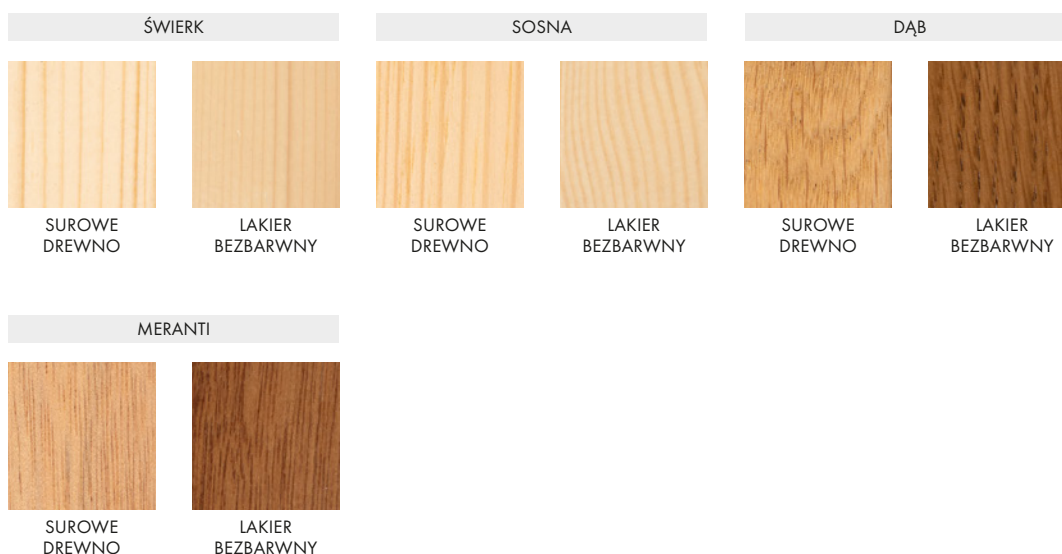

PALETA KOLORÓW DREWNA

KOLORY RAL

KOLORY LAZUR

Kolorystykę wzorów należy traktować tylko jako wskaźnik, gdyż w zależności od gatunku drewna, jego naturalnej barwy i grubości nałożonej warstwy lakieru nawierzchniowego mogą występować różnice w odcieniach poszczególnych kolorów. Próbkę kolorów przedstawiono na drewnie sosnowym i meranti. Prezentowane kolory mogą różnić się od rzeczywistych.

PALETA KOLORÓW DREWNA NIESTANDARDOWYCH

KOLORY LAZUR

KOLORY LAZUR

	ŚWIERK	SOSNA	DĄB	MERANTI		ŚWIERK	SOSNA	DĄB	MERANTI
MROŻNA BIEL					ACAJOU				
MLECZNA BIEL					BRAZOWY				
MOKKA					CIEMNY BRAZ				
KEMPAS					POPIELATY SZARY				
CZEKOLADOWY									

Kolorystykę wzorów należy traktować tylko jako wskaźnik, gdyż w zależności od gatunku drewna, jego naturalnej barwy i grubości nałożonej warstwy lakieru nawierzchniowego mogą występować różnice w odcieniach poszczególnych kolorów. Próbki kolorów przedstawiono na drewnie sosnowym, świerkowym, dębowym i meranti. Prezentowane kolory mogą różnić się od rzeczywistych.

PALETA KOLORÓW DREWNA NIESTANDARDOWYCH

KOLORY RAL

RAL 8007

RAL 8008

RAL 8011

RAL 8012

RAL 8014

RAL 8015