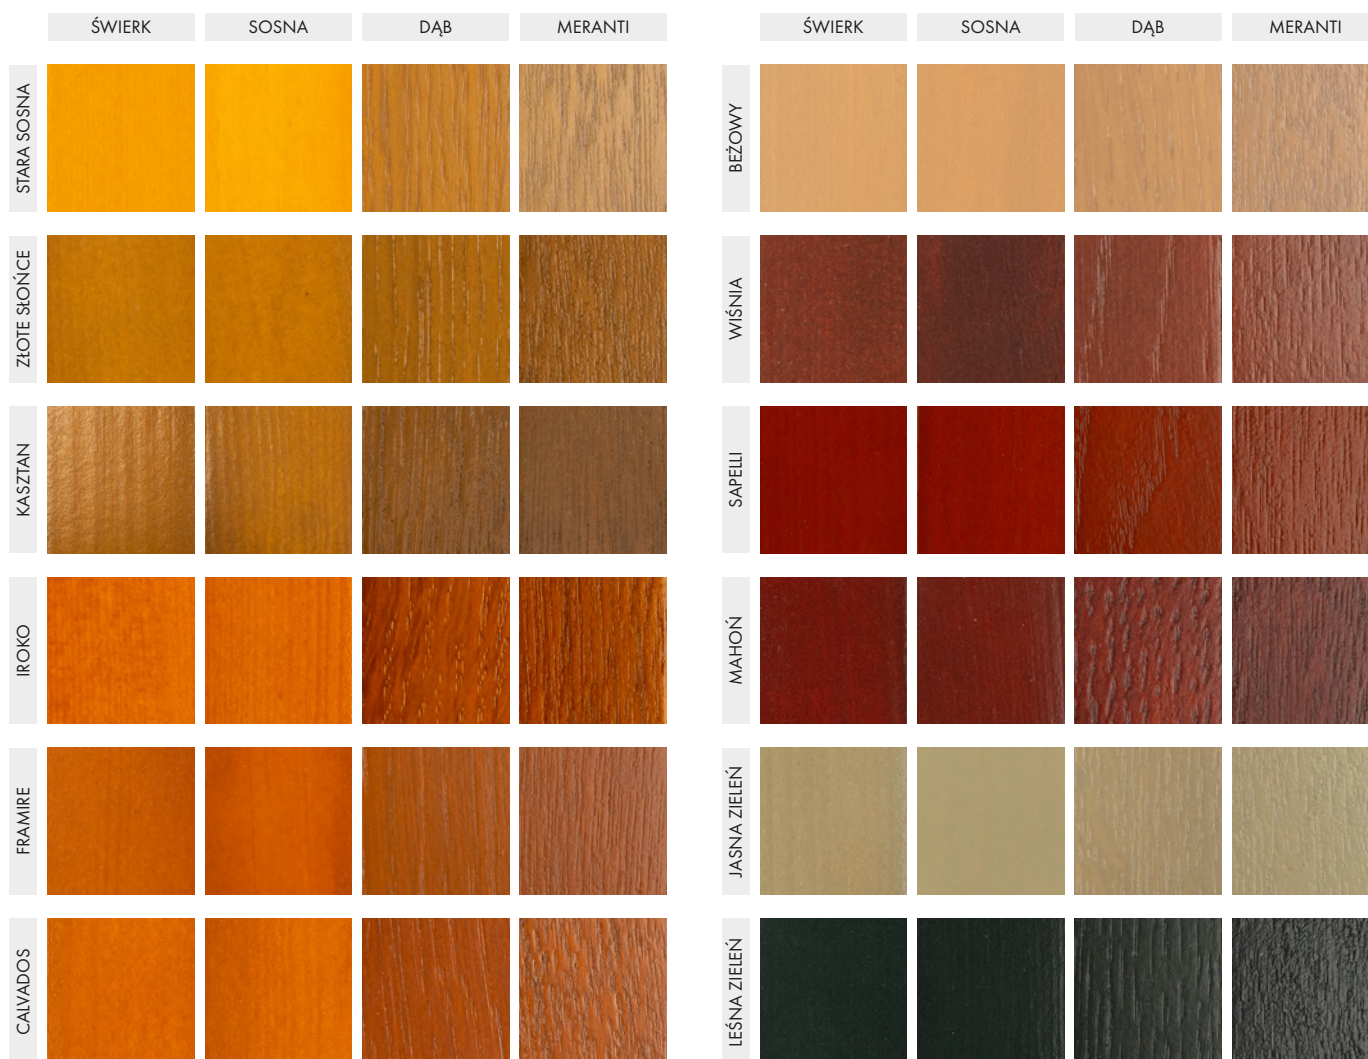

PALETA KOLORÓW DREWNA

KOLORY RAL

KOLORY LAZUR

Kolorystykę wzorów należy traktować tylko jako wskaźnik, gdyż w zależności od gatunku drewna, jego naturalnej barwy i grubości nałożonej warstwy lakieru nawierzchniowego mogą występować różnice w odcieniach poszczególnych kolorów. Próbkę kolorów przedstawiono na drewnie sosnowym i meranti. Prezentowane kolory mogą różnić się od rzeczywistych.

PALETA KOLORÓW DREWNA NIESTANDARDOWYCH

KOLORY LAZUR

KOLORY LAZUR

	ŚWIERK	SOSNA	DĄB	MERANTI		ŚWIERK	SOSNA	DĄB	MERANTI
MROŻNA BIEL					ACAJOU				
MLECZNA BIEL					BRAZOWY				
MOKKA					CIEMNY BRAZ				
KEMPAS					POPIELATY SZARY				
CZEKOLADOWY									

Kolorystykę wzorów należy traktować tylko jako wskaźnik, gdyż w zależności od gatunku drewna, jego naturalnej barwy i grubości nałożonej warstwy lakieru nawierzchniowego mogą występować różnice w odcieniach poszczególnych kolorów. Próbki kolorów przedstawiono na drewnie sosnowym, świerkowym, dębowym i meranti. Prezentowane kolory mogą różnić się od rzeczywistych.

PALETA KOLORÓW DREWNA NIESTANDARDOWYCH

KOLORY RAL

RAL 8007

RAL 8008

RAL 8011

RAL 8012

RAL 8014

RAL 8015